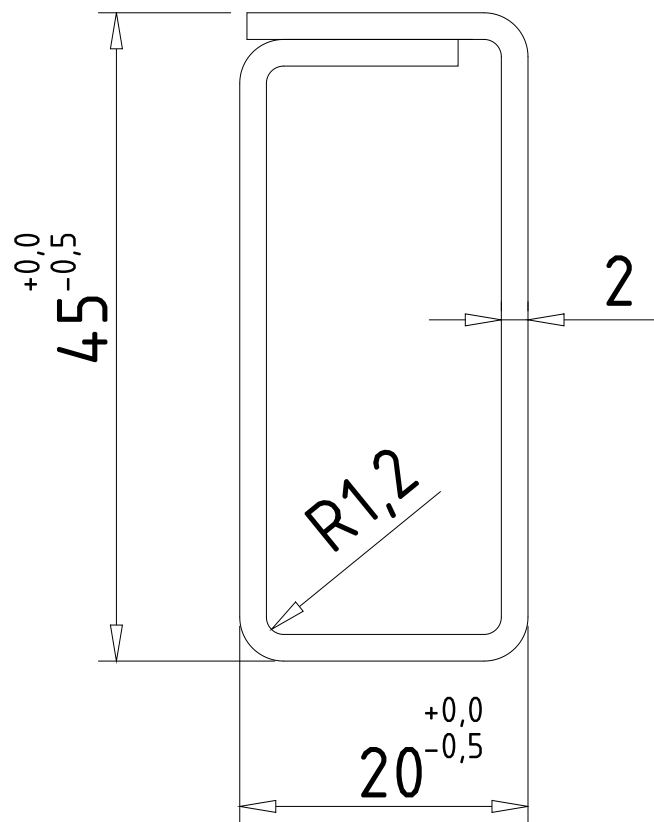

SALAMANDER

215 120

| | | | | | | | | |
|--------|--------------------|--------------|----------|------------------|-----------|--|---|---|
| | | | | DX51D+Z | | | CD PROFIL,s.r.o Ul.1.mája 2070 03101 Liptovský Mikuláš SLOVENSKO |  |
| Poz. | Nazov-rozmer | Vykres-norma | Material | Jedn. | Mn. | | Tel: 044/5621676 Tel./Fax: 044/5514542 | |
| Index | Zmena | Datum | Podpis | Hlav.ries: | | | | |
| | | | | Hlav.konstr: | | | | |
| | | | | Kreslil: | | | | |
| | | | | Schválil: | | | | |
| Mierka | Nazov | | | | Poznámka: | | | |
| 2:1 | SALAMANDER 215 120 | | | | | | | |
| | | Listov: 1 | List: 1 | Datum: 20.3.2007 | | | | |