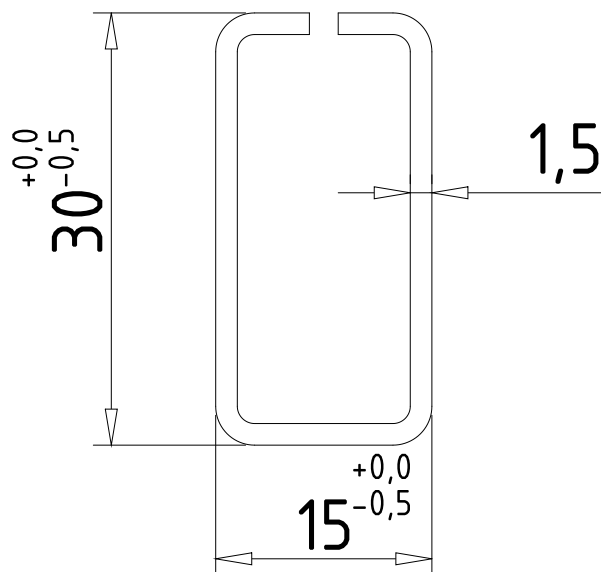

KBE

606

				DX51D+Z			CD PROFIL,s.r.o Ul.1.mája 2070 03101 Liptovský Mikuláš SLOVENSKO	
Poz.	Nazov-rozmer	Vykres-norma		Material	Jedn.	Mn.	Tel: 044/5621676 Tel./Fax: 044/5514542	
Index	Zmena	Datum	Podpis	Hlav.ries:				
				Hlav.konstr:				
				Kreslil:				
				Schválil:				
Mierka	Nazov					Poznámka:		
2:1	KBE 606							
				Listov: 1	List: 1	Datum: 20.3.2007		