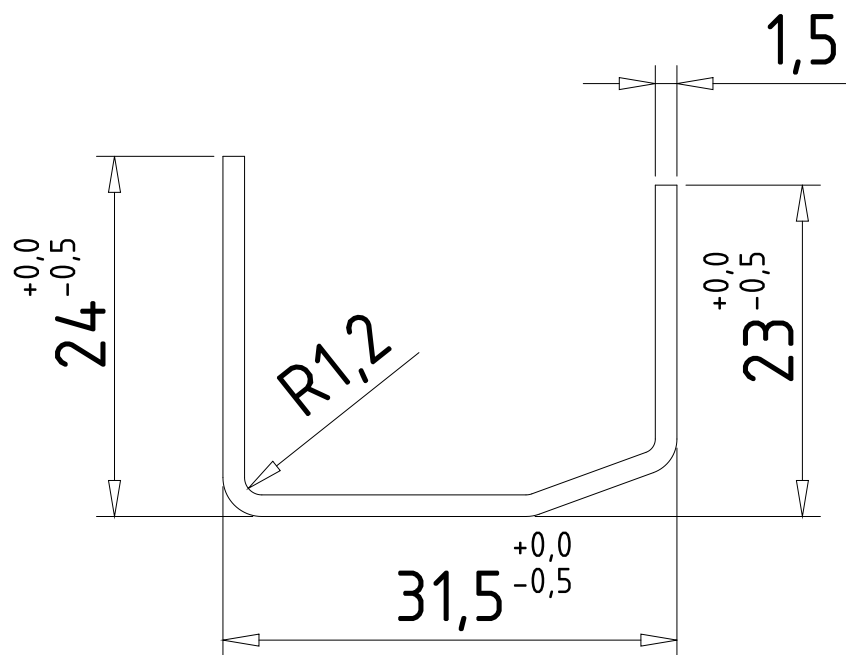

KBE

207

				DX51D+Z			CD PROFIL,s.r.o Priemyselná zóna 666 03101 Liptovský Mikuláš SLOVENSKO	
Poz.	Nazov-rozmer	Vykres-norma		Material	Jedn.	Mn.	Tel: 044/5621676 Tel./Fax: 044/5514542	
Index	Zmena	Datum	Podpis	Hlav.ries:				
				Hlav.konstr:				
				Kreslil:				
				Schválil:				
Mierka	Nazov				Poznámka:			
2:1	KBE 207							
		Listov: 1	List: 1	Datum: 20.3.2007				