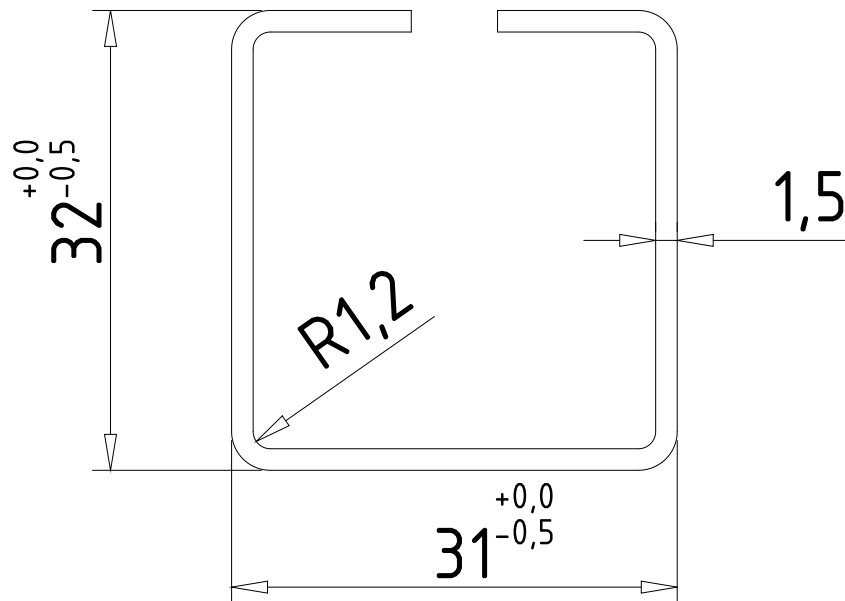

## 201

				DX51D+Z			CD PROFIL,s.r.o Ul.1.mája 2070 03101 Liptovský Mikuláš SLOVENSKO	 <b>profil</b>
Poz.	Nazov-rozmer	Vykres-norma		Material	Jedn.	Mn.	Tel: 044/5621676 Tel./Fax: 044/5514542	
Index	Zmena	Datum	Podpis	Hlav.ries:				
				Hlav.konstr:				
				Kreslil:				
				Schválil:				
Mierka	Nazov				Poznámka:			
<b>2:1</b>	<b>KBE 201</b>							
		Listov: 1	List: 1	Datum: 20.3.2007				