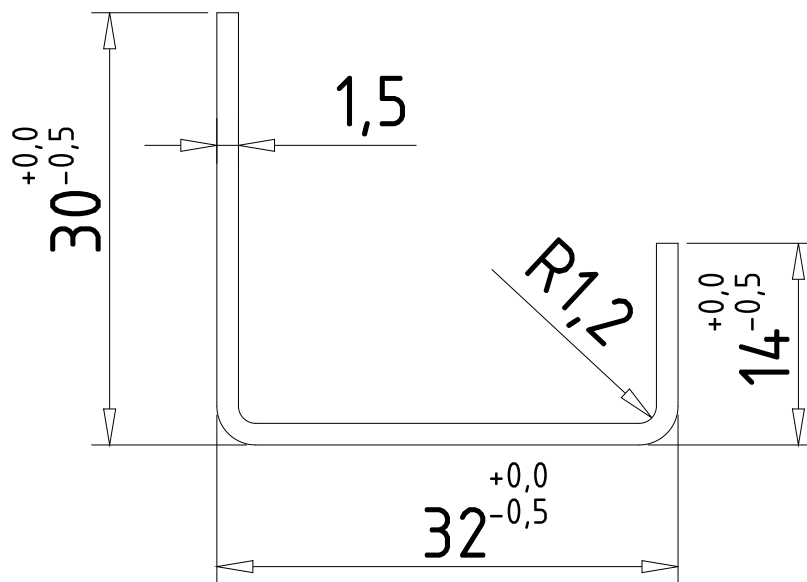

KBE

200

				DX51D+Z			CD PROFIL,s.r.o Ul.1.mája 2070 03101 Liptovský Mikuláš SLOVENSKO	
Poz.	Nazov-rozmer	Vykres-norma		Material	Jedn.	Mn.	Tel: 044/5621676 Tel./Fax: 044/5514542	
Index	Zmena	Datum	Podpis	Hlav.ries:				
				Hlav.konstr:				
				Kreslil:				
				Schválil:				
Mierka	Nazov					Poznámka:		
2:1	KBE 200							
		Listov: 1	List: 1	Datum: 20.3.2007				